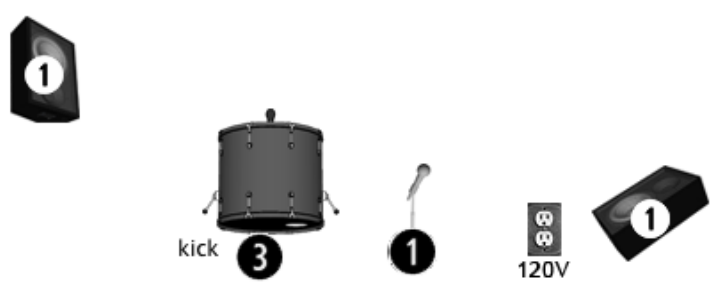

ALAN

Good Times Temple (one man band)

<p>line-up</p> <p>Alan vocals ac. & el. guitar</p>	<p>monitorgroups</p> <p>1 Mic 1,2,3 DI A</p>	<p>mics</p> <p>mic 1 shure SM58 mic 2 shure SM57 mic 3 audix D6 (kick)</p>	<p>DI</p> <p>ac. gtr. DI A</p>		<p>If you have any questions please don't hesitate to contact us!</p> <p>goodtimestemple@gmail.com gsm: 0498 51 66 83 countrycode: + 0032</p>
-------------------------------------------------------------------------	-----------------------------------------------------	----------------------------------------------------------------------------------------------	-------------------------------------------	--	---------------------------------------------------------------------------------------------------------------------------------------------------------------